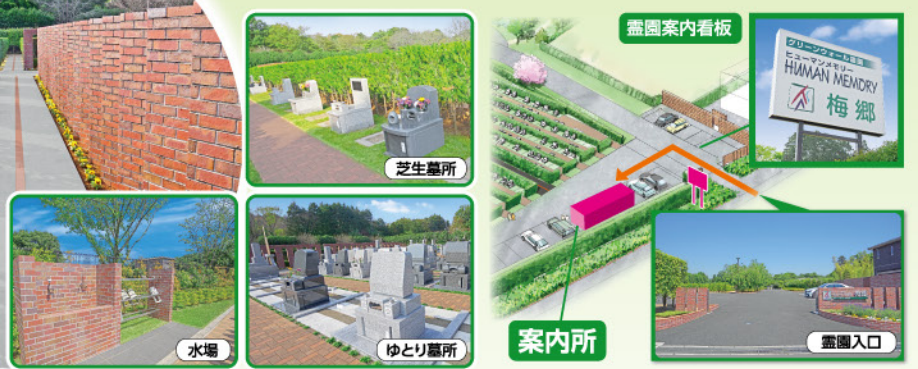

皆様に安全にご利用いただくために
 当霊園はお客様にマスクの着用、アルコール消毒をお願いしております。施設内では一定の距離を保ちご案内しております。定期的な施設内の消毒も実施しております。安心してご来園下さい。

お問い合わせ お申し込みは **ヒューマンメモリー 梅郷** **0120-057-410**
 〒278-0017 千葉県野田市大殿井220番地11

花と緑に囲まれて
また会いに行きたくなる
心地良さが魅力です

温かみのある
レンガウォールと
花と緑のコントラストが
美しい園内

広域ご案内図

拡大ご案内図

A~D
の曲がり角を
ご参照下さい

お車ご利用の方

タクシー代 無料

ご来園の上、アンケートにご記入
いただいた方には領収書と引換えにタクシー代をお支払いします

東武アーバンパークライン
「野田市駅」・「梅郷駅」よりタクシーを
ご利用下さい