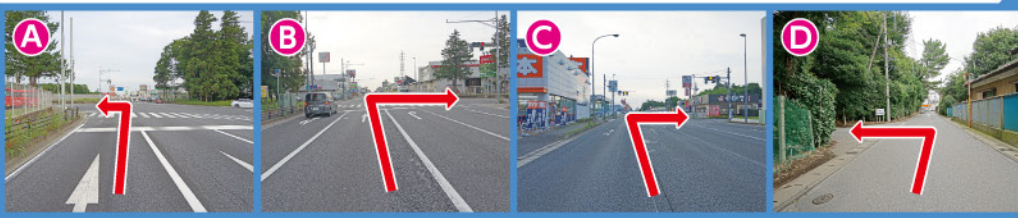

皆様に安全にご利用いただくために
 当霊園はお客様にマスクの着用、アルコール消毒をお願いしております。施設内では一定の距離を保ちご案内しております。定期的な施設内の消毒も実施しております。安心してご来園下さい。

お問い合わせ お申し込みは **ヒューマンメモリー 梅郷** **0120-057-410**
 〒278-0017 千葉県野田市大殿井220番地11

花と緑に囲まれて
また会いに行きたくなる
心地良さが魅力です

温かみのある
レンガウォールと
花と緑のコントラストが
美しい園内

広域ご案内図

拡大ご案内図

A~D
の曲がり角を
ご参照下さい

お車ご利用の方

タクシー代 無料

ご来園の上、アンケートにご記入
いただいた方には領収書と引換えにタクシー代をお支払いします

東武アーバンパークライン
「野田市駅」・「梅郷駅」よりタクシーを
ご利用下さい