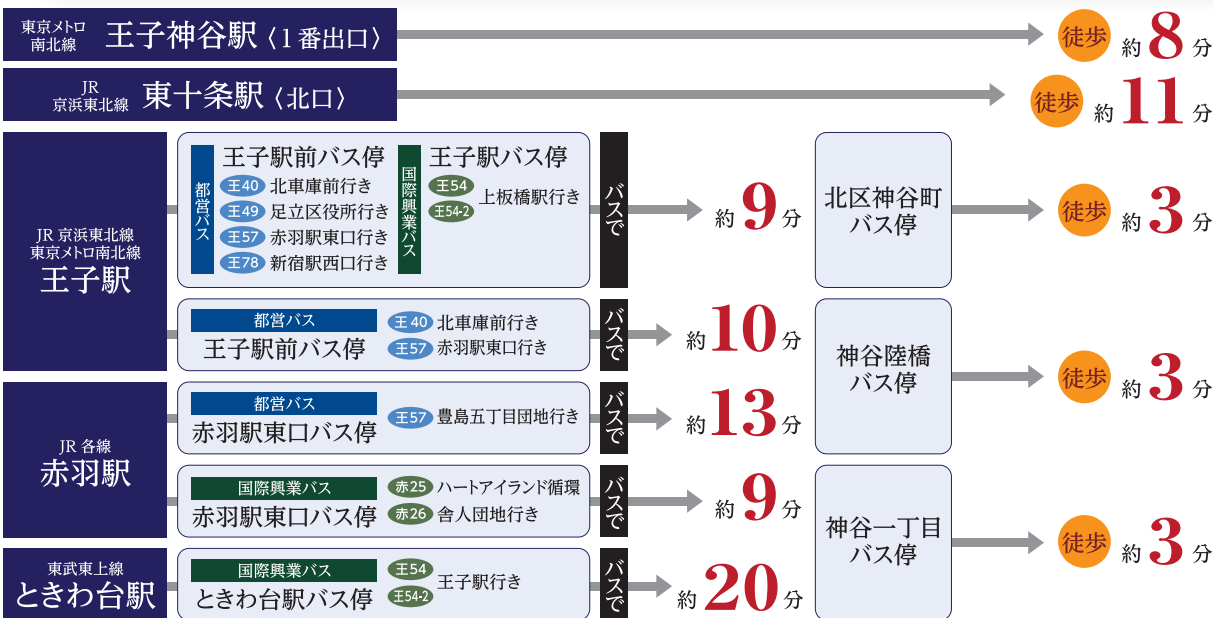

自性院墓苑 アクセスマップ

広域ご案内図

自性院墓苑

日曜・祝日も
受付して
おります

☎ 0120-148847

〒171-0021 東京都豊島区西池袋3-30-3 ☎03-3983-2228 (代)

自性院墓苑 アクセスマップ

このアクセスマップページを現地係員にご提示頂くか印刷してご持参ください。

東京メトロ南北線 王子神谷駅 (1番出口) から 徒歩 約 8 分	駅・バス停から 歩いて行けるのが 嬉しい交通至便な 墓苑です	国際興業バス 神谷一丁目 バス停から	都営バス・国際興業バス 北区神谷町 バス停から
JR京浜東北線 東十条駅 (北口) から 徒歩 約 11 分		都営バス 神谷陸橋 バス停から	徒歩 約 3 分

自性院墓苑のご案内はこちら [➡](#)

 ヒューマンメモリー®
株式会社 笹川