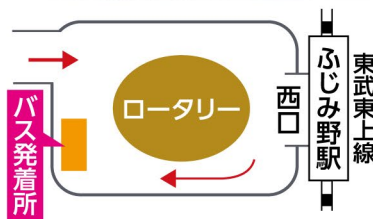

ふじみ野駅からお越しの場合

▶ ふじみ野駅前

東武東上線

ふじみ野駅

西口発

約 15 分

送迎バス時間

土・日・祝日	平日
10:00発 14:00発 12:00発	12:00発

上記の駅からお気軽にご利用下さい

無料送迎バスを ご利用ください

※送迎バスは平日の木曜日は連休になります。但し、霊園は開園しております。

見学の方も
お気軽に
ご利用ください