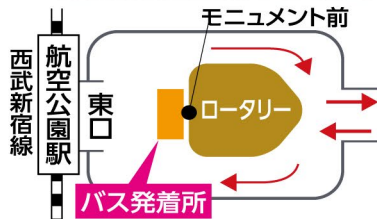

航空公園駅からお越しの場合

▶ 航空公園駅前

西武新宿線

航空公園駅

東口発

約 10 分

送迎バス時間

土・日・祝日	平日
11:00発 15:00発 13:00発	11:00発