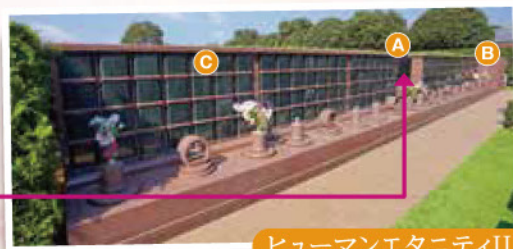

ヒューマンエタニティIII

ヒューマンエタニティ合葬墓 「暖(おだやか)」

Aのご合葬墓にご遺骨を取めて Bに文字を彫刻いたします 文字彫刻例

ヒューマンエタニティ夫婦墓・個人墓 「慈(いつくしみ)」

Cにご遺骨を取めてプレートに文字・絵柄等を彫刻いたします 文字彫刻例

選べる 永代供養墓 ヒューマンエタニティ

数に限りがございます! お求めはお早め!!!

ペット供養墓 ペットエタニティ誕生!

※詳しくは裏面をご覧ください

ヒューマンメモリー HUMAN MEMORY 野田

〒278-0042 千葉県野田市吉春481 ホームページアドレス http://www.sasagawa-net.com

0120-346-410

ミンナチヨロフ ヨイレイエン