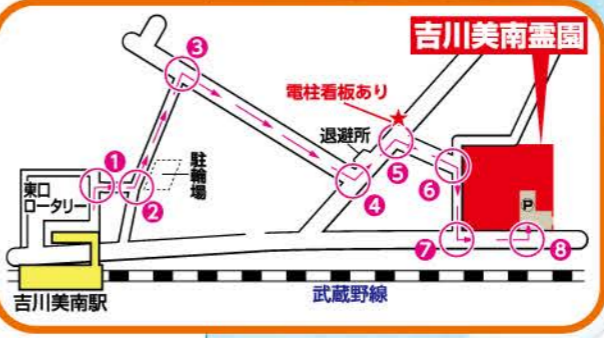

お車でお越しの場合 ※所要時間は、交通状況により異なります。

越谷流山線 吉越橋より	越谷流山線 吉川橋より	草加流山線 八条橋より
車で約5分	車で約6分	車で約10分
常磐自動車道 三郷料金所より スマートIC 上り出口	首都高速6号三郷線・常磐自動車道 三郷(東)ICより	東京外環自動車道 外環三郷西ICより 外回り出口
車で約6分	車で約9分	車で約10分

充実の施設を
完備した管理棟

落ち着いた印象を与える管理棟には
ゆったりとできる休憩スペース等の
便利な施設を完備

広々とした駐車場もございますので
お車でのご来園も安心です

- 吉川美南霊園概要
- 所在地/埼玉県吉川市道庭463-2 ●総面積/7,502.23㎡ ●墳墓面積/3,047.83㎡
 - 総区画数/2,823区画 ●施設/管理事務所・休憩所・駐車場・水場施設 他
 - 事業主体/宗教法人 万福寺 ●墓地経営許可/環第145号(平成25年6月4日)
 - 広告有効期限/2022年9月9日

気軽に歩いて行ける、駅から近くの稀少な霊園です

拡大ご案内図 ★案内看板有り

徒歩経路図

下記①～⑧の写真を参照の上、お越し下さい

吉川美南駅東口周辺地区整理事業工事のため、徒歩経路が変更される場合がございます。あらかじめご了承下さい。※2022年6月15日現在

改札を出たら東口を下る

永代供養墓 太陽の眠り

供養料 (彫刻料別途) **18万円**より お支払いは **1回のみ!!**

後々の費用はかかりません! ※詳しくは係員にお尋ね下さい