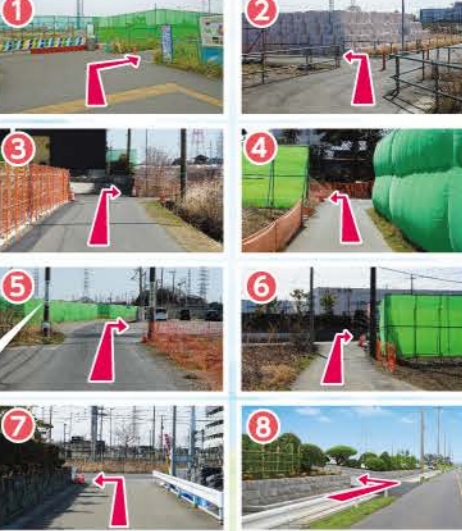

広々とした駐車場もございますので
お車でのご来園も安心です

- 吉川美南霊園概要
- 所在地/埼玉県吉川市道庭463-2 ●総面積/7,502.23㎡ ●墳墓面積/3,047.83㎡
 - 総区画数/2,823区画 ●施設/管理事務所・休憩所・駐車場・水場施設 他
 - 事業主体/宗教法人 万福寺 ●墓地経営許可/環第145号(平成25年6月4日)
 - 広告有効期限/2022年9月9日

気軽に歩いて行ける、駅から近くの稀少な霊園です

拡大ご案内図 ★案内看板有り

徒歩経路図

下記①～⑧の写真を参照の上、お越し下さい

吉川美南駅東口周辺地区整理事業工事のため、徒歩経路が変更される場合がございます。あらかじめご了承下さい。※2022年6月15日現在

改札を出たら東口を下る

永代供養墓 太陽の眠り

供養料 (彫刻料別途) **18万円**より お支払いは **1回のみ!!**

後々の費用はかかりません! ※詳しくは係員にお尋ね下さい