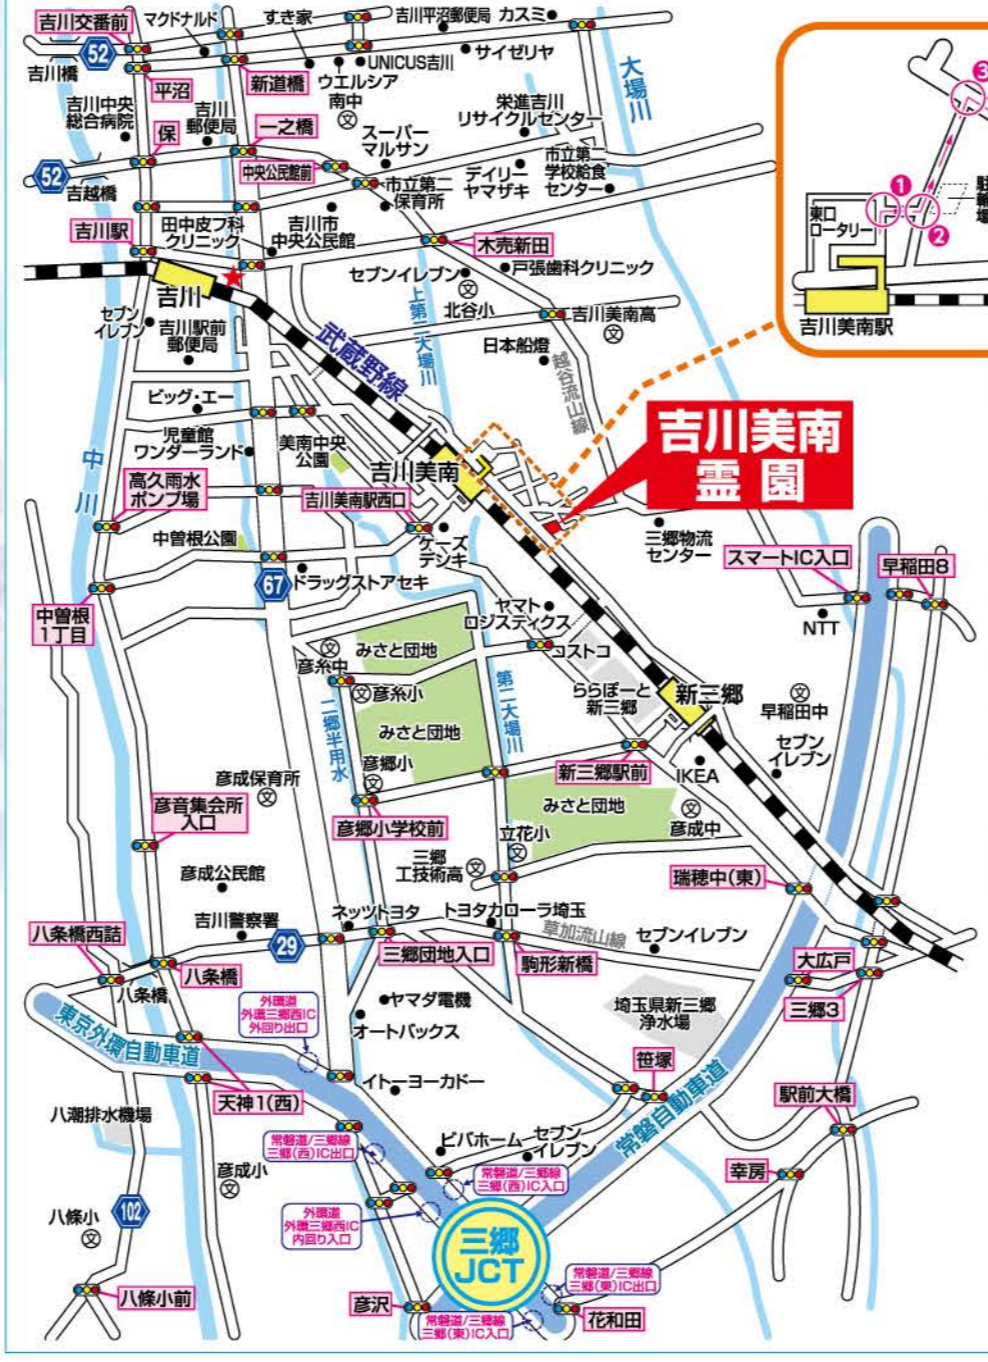

気軽に歩いて行ける、駅から近くの稀少な霊園です

拡大ご案内図 ★案内看板有り